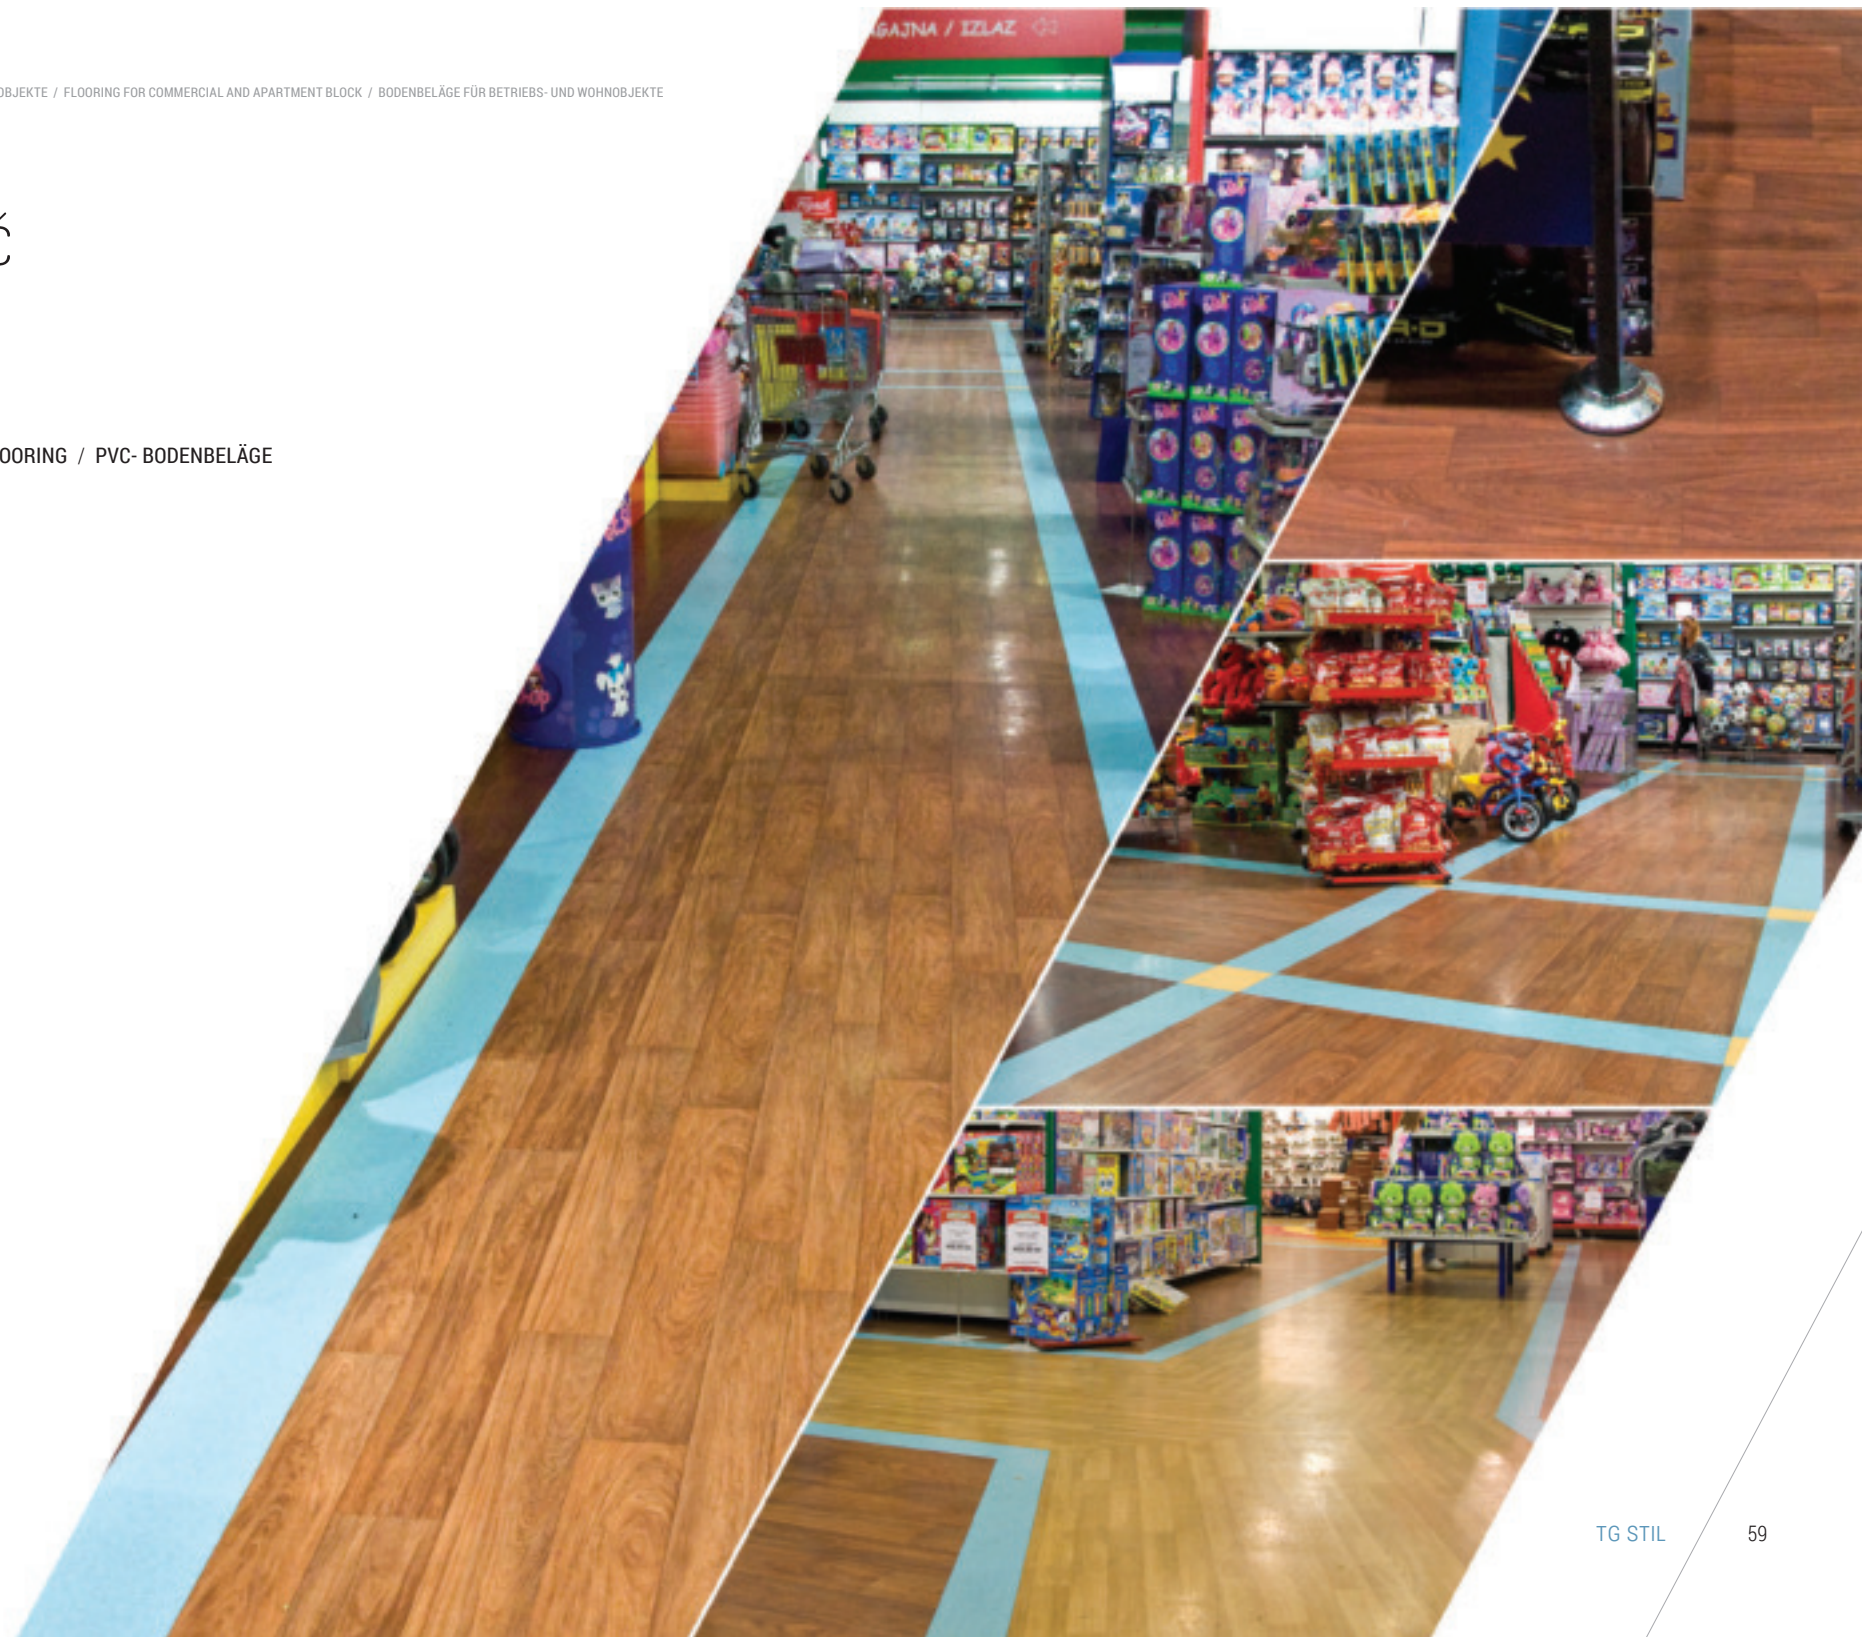

ZAGREB

TURBO LIMAČ

AVENUE MALL

MATERIJAL / MATERIAL

- PVC PODNA OBLUGA / PVC FLOORING / PVC-BODENBELÄGE

TAPIFLEX

ZAGREB

TURBO LIMAČ

CITY CENTER ONE

MATERIJAL / MATERIAL

- PVC PODNA OBLIGA / PVC FLOORING / PVC-BODENBELÄGE

TAPIFLEX